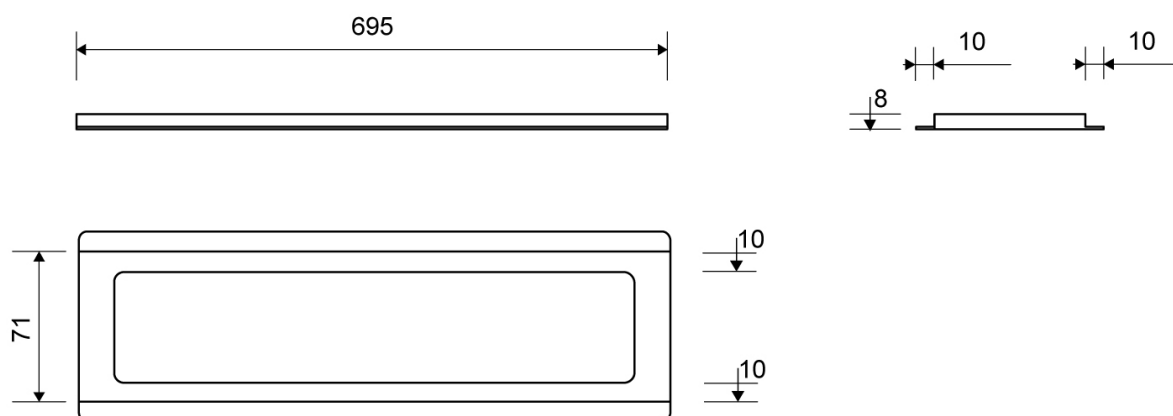

RSK 7122129

Linje 3500 | ClassicLine

Ramens höjd (8, 10 eller 12 mm) beror på golvplattornas tjocklek.

Gummiinlägget säkerställer korrekt placering i armaturen. En nedsänkt nivå säkerställer att gallret ligger korrekt i ramen.

Ramen är obligatorisk och fyller två funktioner : att bära upp gallret och att ge en snygg övergång mot plattorna.

Specifikationer

ART. NR. 3500.0708	RSK NR. 7122129	VIKT INKLUSIVE FÖRPACKNING 700 g
MATERIAL Rostfritt stål (AISI 304)	ANVÄNDNING Linjeavlopp	YTA Borstad
INBYGGNADSLÄNGD (L) 695 mm	HÖJD (H) 8 mm	LÄNGDMODELL 700
PASSAR TILL ARMATUR Armatyr: 3002, 3004	INLÄGG Plast	